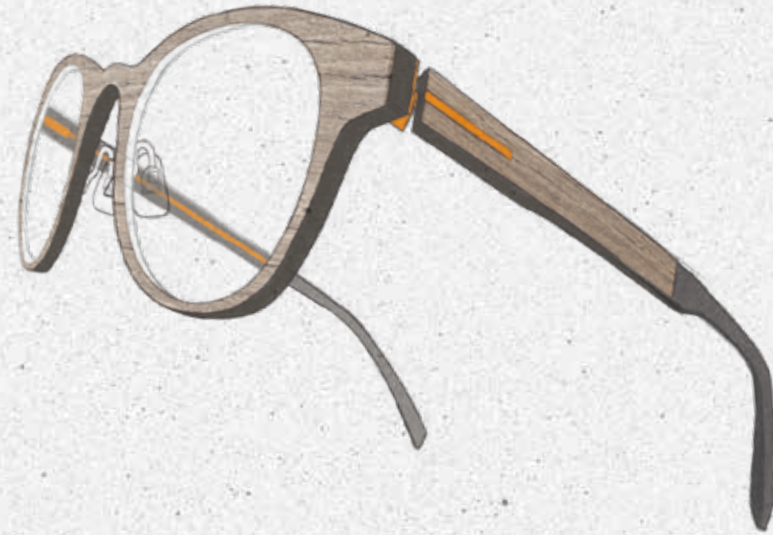

CHARNIÈRE

Le triangle métal serre-cercle joue d'esthétique et d'ingéniosité, assurant aux opticiens des conditions de montage optimales.

EN HINGE
The metal rimlock triangle is both attractive and smart, giving opticians optimal conditions for mounting lenses.

DE GELENK
Das Metalldreieck für die Glashalterung setzt auf Ästhetik und Erfindungsreichtum und bietet Optikern optimale Bedingungen für die Montage der Gläser.

PRÉSENTOIR 12M > PAGE 127

EN WOOD-CARBON ASSEMBLY
OPTIMAL MOUNTING CONDITIONS
INGENIOUS AND FUNCTIONAL FLEX-HINGE
ADJUSTABLE ACETATE ENDTIP

DE KOMBINATION AUS HOLZ UND CARBON
OPTIMALE MONTAGEBEDINGUNGEN
INNOVATIVES UND ÄSTHETISCHES FLEX-SCHARNIER
ACETATBESCHICHTETE BÜGELENDEN