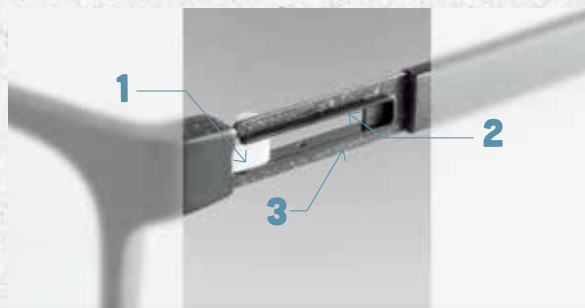

CHARNIÈRE SILMO D'OR

Catégorie « Monture Innovation Technologique »

Système charnière flex sans vis à régulation de friction

EN Screwless and friction-controlled flex-hinge

DE Schraubloses Flex-Scharnier mit Reibungsregulierung