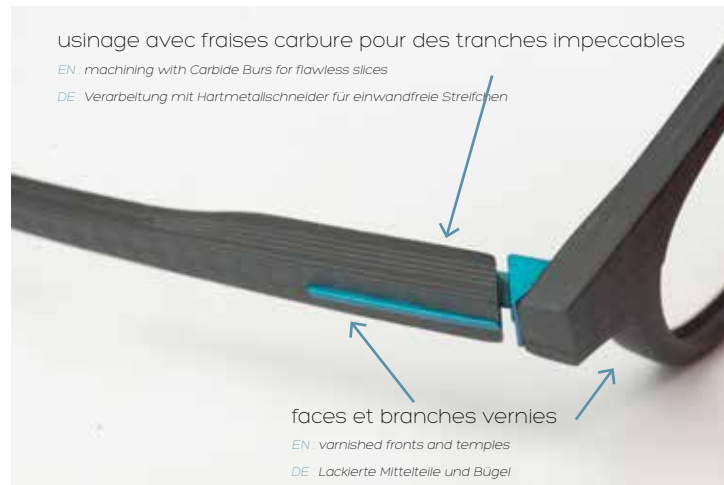

usinage avec fraises carbure pour des tranches impeccables

EN : machining with Carbide Burs for flawless slices

DE : Verarbeitung mit Hartmetallschneider für einwandfreie Streifen

faces et branches vernies