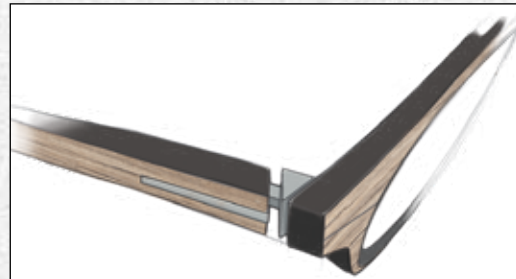

CHARNIÈRE

Le triangle métal serre-cercle joue d'esthétique et d'ingéniosité, assurant aux opticiens des conditions de montage optimales.

EN HINGE
The metal rimlock triangle is both attractive and smart, giving opticians optimal conditions for mounting lenses.

DE GELENK
Das Metalldreieck für die Glashalterung setzt auf Ästhetik und Erfindungsreichtum und bietet Optikern optimale Bedingungen für die Montage der Gläser.

PRÉSENTOIR 12M > PAGE 127

EN WOOD-CARBON ASSEMBLY
OPTIMAL MOUNTING CONDITIONS
INGENIOUS AND FUNCTIONAL FLEX-HINGE
ADJUSTABLE ACETATE ENDTIP

DE KOMBINATION AUS HOLZ UND CARBON
OPTIMALE MONTAGEBEDINGUNGEN
INNOVATIVES UND ÄSTHETISCHES FLEX-SCHARNIER
ACETATBESCHICHTETE BÜGELENDEN